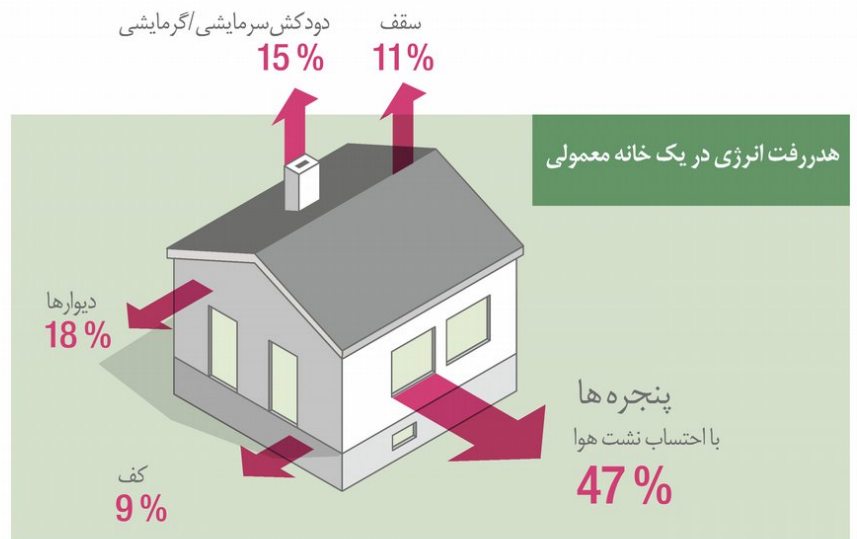

دمای مناسب با هزینه کم

در هزینه انرژی صرفه جویی کنید نه در پنجره‌هایتان

سیستم‌های جدید پنجره‌های یو پی وی سی راهکار نهایی هدر رفت انرژی هستند. در مقایسه با پنجره‌های معمولی کنونی REHAU به شما پنجاه درصد عایقکاری گرمایشی بهتر پیشنهاد میکند. شما خواهید دید که هزینه‌های شما کاهش پیدا خواهد کرد و ارزش منزل شما بیشتر خواهد شد - امروز، فردا و در آینده.

**تا بیش از ۵۰٪ عایق کاری بهتر
در مقایسه با پنجره‌های قدیمی**

پنجره‌های REHAU پایانی بر هزینه‌های اضافی

به لطف عایق بندی خارق العاده سیستم‌های پنجره REHAU هدررفت انرژی منزل شما از اولین روز استفاده به طور چشم گیری کاهش پیدا خواهد کرد. نگرانی شما بابت هزینه‌های پرداختی جهت گرمایش و سرمایش منزلتان برای همیشه به گذشته خواهد پیوست.

پنجره‌های قدیمی دلیل اصلی هدر رفت انرژی در خانه‌ها هستند. آنها عایق مناسبی نیستند و اغلب تکنولوژی تولید آنها منسوخ شده است. نتیجه استفاده از این پنجره‌های قدیمی هزینه‌های سنگینی است که شما بخاطر هدر رفت انرژی از پنجره‌هایتان پرداخت میکنید.

Quelle: Stiftung Warentest

ذخیره سازی بسیار بهتر انرژی در مقایسه با پنجره‌های آلومینیومی.